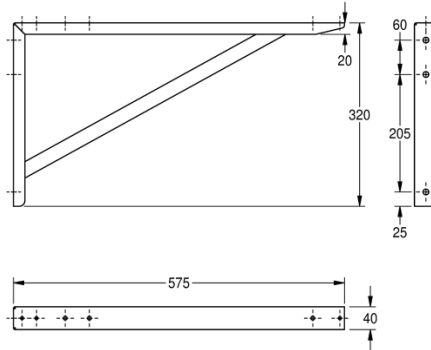

#### KWC-Nr.

**2000057092**

Einzelkonsole aus Chromnickelstahl

Einzelkonsole, Chromnickelstahl, Oberfläche seidenmatt, Materialstärke 1,5 mm, passend zu allen Maxima Gewerbespülen mit 600 mm Tiefe, inklusive Befestigungsmaterial.

Abmessungen 40 x 320 x 575 mm (B x H x T)

#### Technische Daten

|                       |                             |
|-----------------------|-----------------------------|
| Material              | Edelstahl                   |
| Materialtyp           | 1.4301 Chromnickelstahl V2A |
| Materialstärke        | 1.5 mm                      |
| Gesamttiefe           | 575 mm                      |
| Gesamthöhe            | 320 mm                      |
| Gesamtbreite          | 40 mm                       |
| Oberflächenbehandlung | seidenmatt                  |
| Kundenspezifisch      | nein                        |
| Art der Montage       | Wandmontage                 |
| teamNumber            | 433392                      |
| sanitasTroeschNumber  | 0                           |

|                             |
|-----------------------------|
| Edelstahl                   |
| 1.4301 Chromnickelstahl V2A |
| 1.5 mm                      |
| 575 mm                      |
| 320 mm                      |
| 40 mm                       |
| seidenmatt                  |
| nein                        |
| Wandmontage                 |
| 433392                      |
| 0                           |